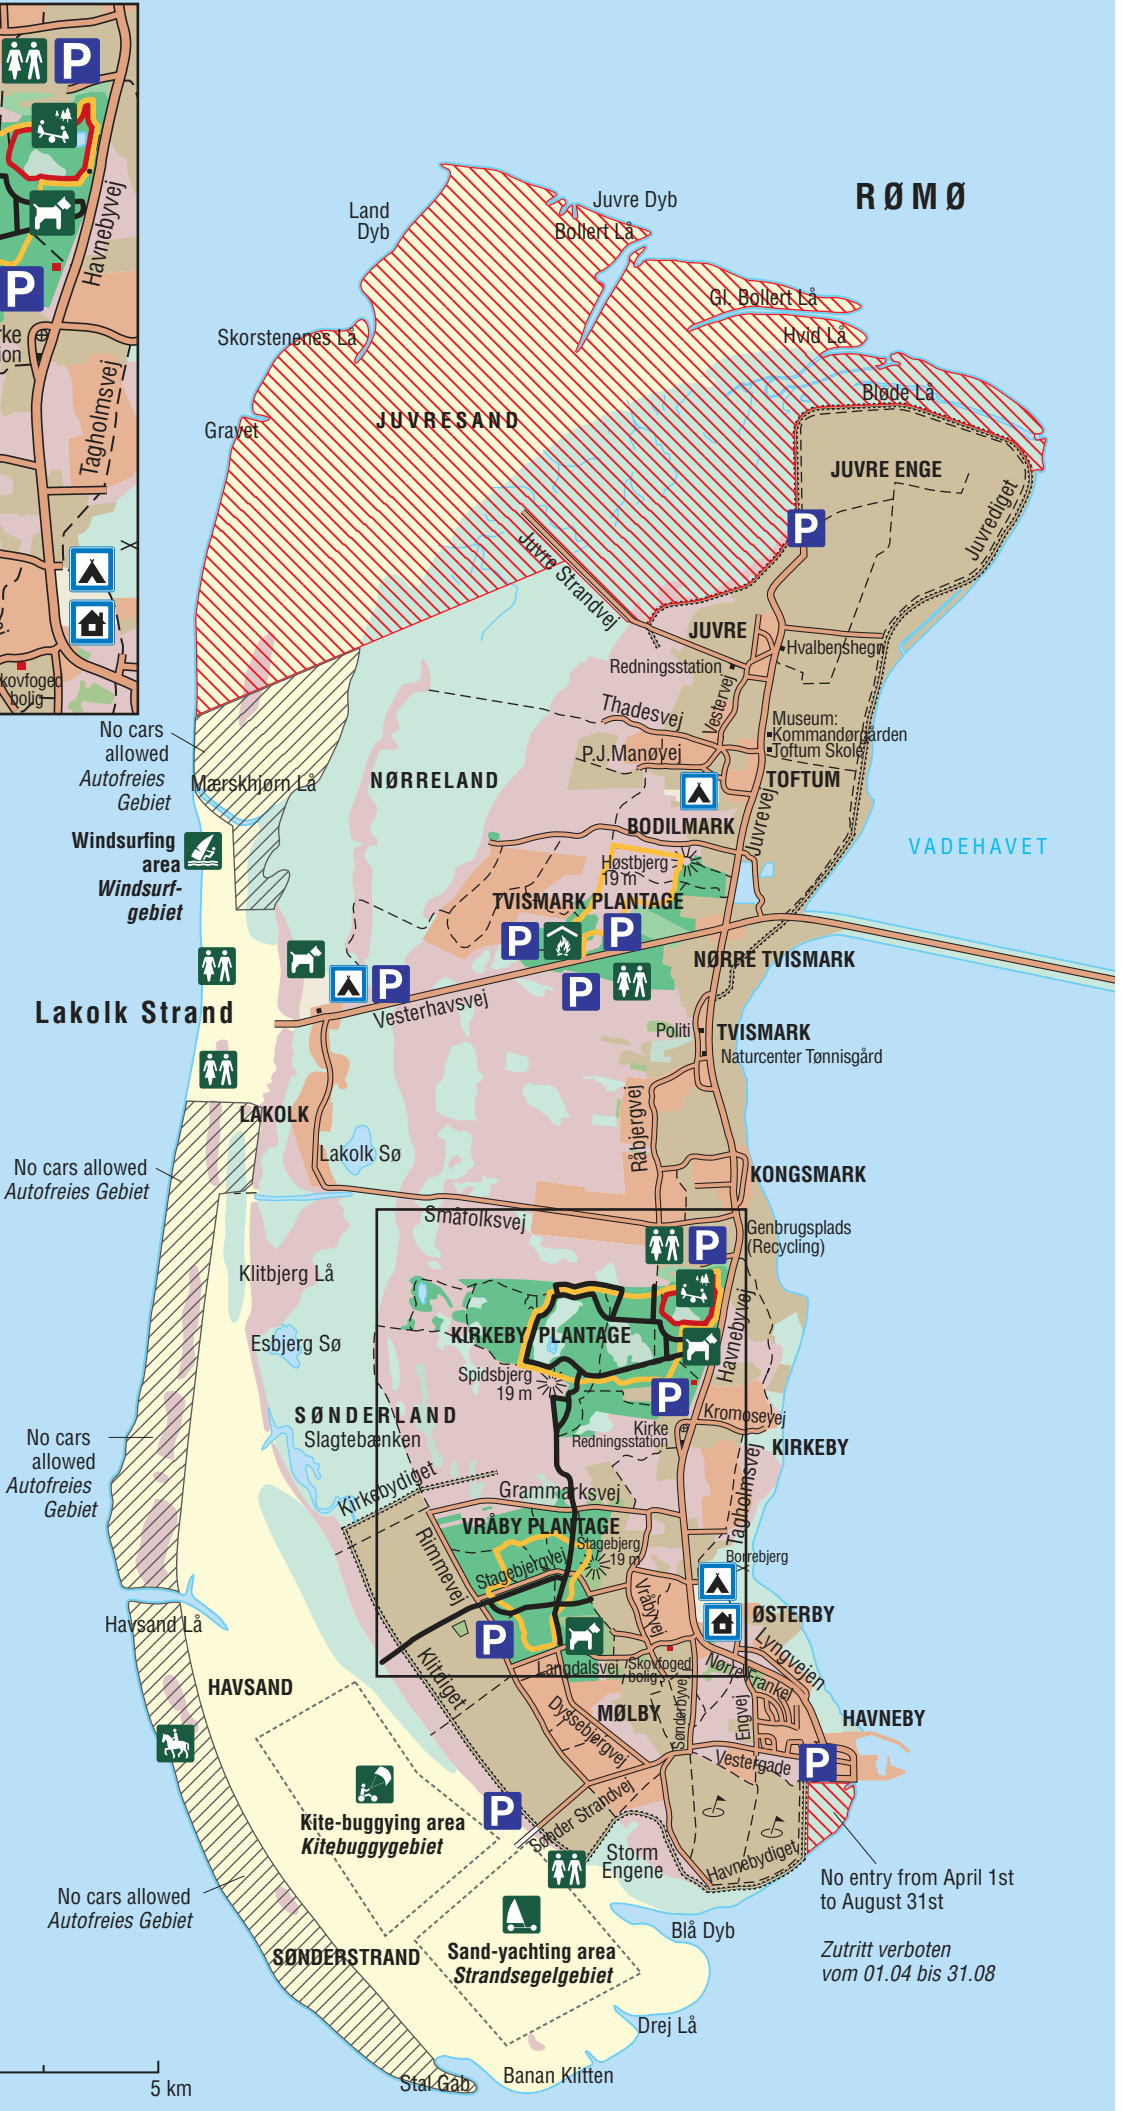

- Explanations / Zeichenerklär**
- Public road / Öffentliche Straße
  - Private road / Weg, privater Weg
  - Dike / Deich
  - Public forest / Wald, in staatlichem Besitz
  - Private forest / Privatwald
  - Heath, dunes / Heide, Düne
  - Beach meadow, bog / Strandwiese, Moor
  - Fields / Feld
  - Sand beach / Sandstrand
  - Buildings / Bebautes Gebiet
  - No cars allowed / Autofreies Gebiet
  - No entry / Zutritt verboten
  - Parking / Parkplatz
  - Off-leash dog park / Hundewald, Auslaufgebiet
  - Barbecue cabin / Grillhütte
  - Toilets / Toilette
  - Forest playground / Waldspielplatz
  - Riding permitted / Reiten erlaubt
  - Bridleway / Reitweg
  - Yellow route / Gelbe Route
  - Red route / Rote Route

No entry from April 1st to August 31st  
Zutritt verboten vom 01.04 bis 31.08